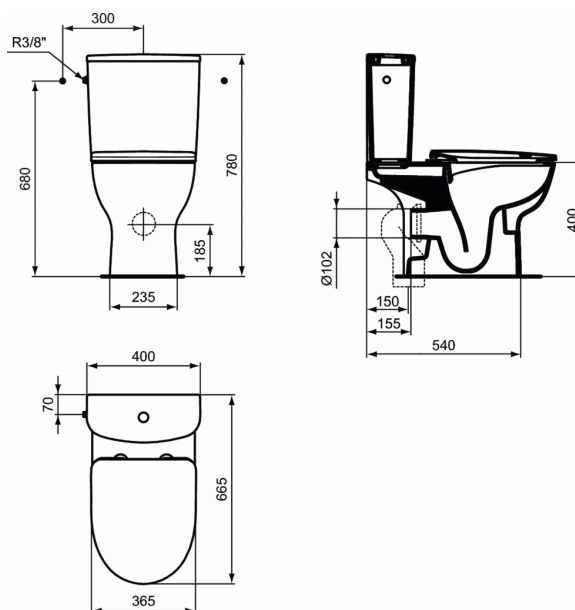

OKYRIS

Pack WC sans bride, avec abattant

Pack WC sans bride, avec abattant

En porcelaine vitrifiée. Cuvette semi-carénée.

Sortie horizontale, alimentation latérale.

Kit de fixations au sol fourni.

Abattant thermodur (en urea) recouvrant.

Charnières inox.

FINITIONS*

01

* 01 = Blanc (01)

NORMES ET ENVIRONNEMENT