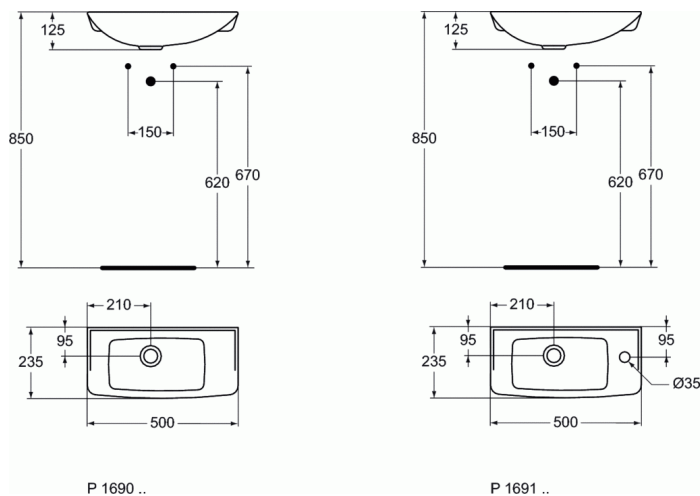

ULYSSE

Lave-mains 50 x 23,5 cm

Lave-mains 50 x 23,5 cm

Percé 1 trou pour la robinetterie

Poids : 6 kg

En porcelaine vitrifiée

Fixation murale par 2 tire-fonds non fournis

FINITIONS*

01

* 01 = Blanc brillant (01)

NORMES ET ENVIRONNEMENT