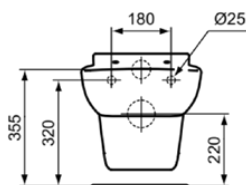

CONTOUR 21

S312901

CONTOUR 21 | Cuvette suspendue 360x535x350 mm finition blanc brillant, sortie horizontale | Rimless

Image & dessin technique

PORCHER

Informations générales

Type de produit	Cuvette suspendue
Marque	Porcher
Suite	CONTOUR 21
Code couleur	01
Colour description	Blanc Brillant
Finition	Brillant
Hauteur (mm)	350
Largeur (mm)	360
Longueur / Profondeur (mm)	535
Type de fixation	Boulons de fixation
Code EAN	5017830466772
Poids net (kg)	19.00

Caractéristiques

Rimless

Téléchargements

• BIM-FR

• EPD

Normes et certifications des produits

Classification DoP	CL1-6A/5A+CL2

Spécifications du produit

Modèle accessible	Non
Modèle surélevé	Non
Matériau	Céramique
Type de matériau	Porcelaine vitrifiée
Visibilité de la sortie	Caché
PVD technology	Non
Avec fonction bidet	Non
Easy-care surface IdealPlus	Non
Type de chasse d'eau	Wc à fond creux
Emplacement de la sortie	Central
Orientation de la sortie	Horizontal
Position de l'arrivée d'eau	Arrière
Type d'arrivée d'eau	Caché
Avec découpe hygiénique / siège de toilette fixe	Non
Modèle pour enfants	Oui