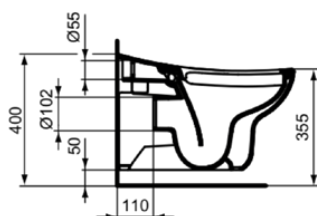

CONTOUR 21

S312901

CONTOUR 21 | Cuvette suspendue 360x535x350 mm finition blanc brillant, sortie horizontale | Rimless

Image & dessin technique

PORCHER

Informations générales

Type de produit	Cuvette suspendue
Marque	Porcher
Suite	CONTOUR 21
Code couleur	01
Colour description	Blanc Brillant
Finition	Brillant
Hauteur (mm)	350
Largeur (mm)	360
Longueur / Profondeur (mm)	535
Type de fixation	Boulons de fixation
Code EAN	5017830466772
Poids net (kg)	19.00

Caractéristiques

Rimless

Téléchargements

• BIM-FR

• EPD

Normes et certifications des produits

Classification DoP	CL1-6A/5A+CL2

Spécifications du produit

Modèle accessible	Non
Modèle surélevé	Non
Matériau	Céramique
Type de matériau	Porcelaine vitrifiée
Visibilité de la sortie	Caché
PVD technology	Non
Avec fonction bidet	Non
Easy-care surface IdealPlus	Non
Type de chasse d'eau	Wc à fond creux
Emplacement de la sortie	Central
Orientation de la sortie	Horizontal
Position de l'arrivée d'eau	Arrière
Type d'arrivée d'eau	Caché
Avec découpe hygiénique / siège de toilette fixe	Non
Modèle pour enfants	Oui