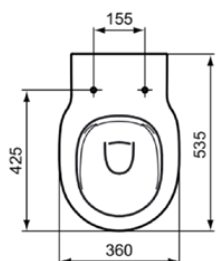

CONTOUR 21

S312901

CONTOUR 21 | Cuvette suspendue 360x535x350 mm finition blanc brillant, sortie horizontale | Rimless

Image & dessin technique

PORCHER

Informations générales

Type de produit	Cuvette suspendue
Marque	Porcher
Suite	CONTOUR 21
Code couleur	01
Colour description	Blanc Brillant
Finition	Brillant
Hauteur (mm)	350
Largeur (mm)	360
Longueur / Profondeur (mm)	535
Type de fixation	Boulons de fixation
Code EAN	5017830466772
Poids net (kg)	19.00

Caractéristiques

Rimless

Téléchargements

• BIM-FR

• EPD

Normes et certifications des produits

Classification DoP	CL1-6A/5A+CL2

Spécifications du produit

Modèle accessible	Non
Modèle surélevé	Non
Matériau	Céramique
Type de matériau	Porcelaine vitrifiée
Visibilité de la sortie	Caché
PVD technology	Non
Avec fonction bidet	Non
Easy-care surface IdealPlus	Non
Type de chasse d'eau	Wc à fond creux
Emplacement de la sortie	Central
Orientation de la sortie	Horizontal
Position de l'arrivée d'eau	Arrière
Type d'arrivée d'eau	Caché
Avec découpe hygiénique / siège de toilette fixe	Non
Modèle pour enfants	Oui