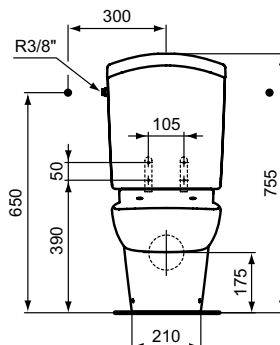

Ideal Standard

Collectivité

Contour 21

N° art.: S327001

Réservoir pour WC enfant indépendant

Réservoir Contour 21 blanc attaché pour cuvette indépendante enfant. En porcelaine vitrifiée. 340 x 175 x 355 mm. Livré complet. Mécanisme 3/4,5 l. Robinet d'alimentation sur le côté. Livré avec tube de raccordement

Couleur: 01 - Glossy white

Plus de détails sur le produit :

Poids net (kg): 12
Matériau: Céramique
Capacité (L): 4,5
Capacité secondaire (L): 3
Type de rinçage: Bouton poussoir