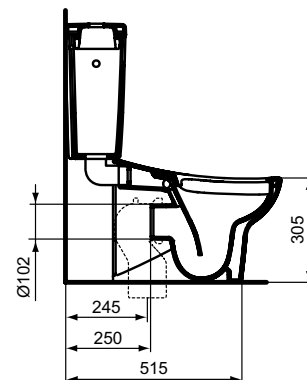

Ideal Standard

Collectivité

Contour 21

N° art.: S327001

Réservoir pour WC enfant indépendant

Réservoir Contour 21 blanc attaché pour cuvette indépendante enfant. En porcelaine vitrifiée. 340 x 175 x 355 mm. Livré complet. Mécanisme 3/4,5 l. Robinet d'alimentation sur le côté. Livré avec tube de raccordement

Couleur: 01 - Glossy white

Plus de détails sur le produit :

Poids net (kg): 12
Matériau: Céramique
Capacité (L): 4,5
Capacité secondaire (L): 3
Type de rinçage: Bouton poussoir