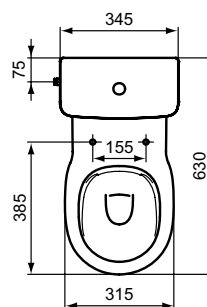

Ideal Standard

Collectivité

Contour 21

N° art.: S327001

Réservoir pour WC enfant indépendant

Réservoir Contour 21 blanc attaché pour cuvette indépendante enfant. En porcelaine vitrifiée. 340 x 175 x 355 mm. Livré complet. Mécanisme 3/4,5 l. Robinet d'alimentation sur le côté. Livré avec tube de raccordement

Couleur: 01 - Glossy white

Plus de détails sur le produit :

Poids net (kg): 12
Matériau: Céramique
Capacité (L): 4,5
Capacité secondaire (L): 3
Type de rinçage: Bouton poussoir