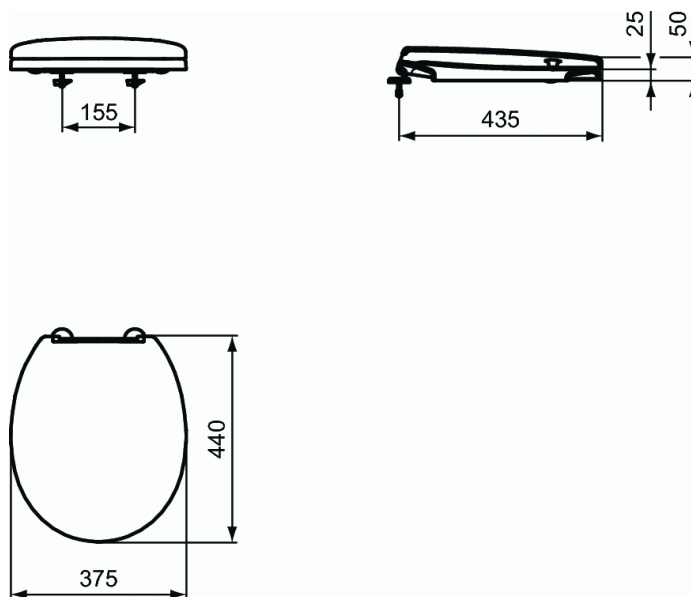

ACCESSOIRE WC

Abattant

Abattant

Thermodur (en urea)

Fixation par le dessus

Charnières inox renforcées

FINITIONS*

* 01 = Blanc brillant (01), LJ = Gris (LJ)