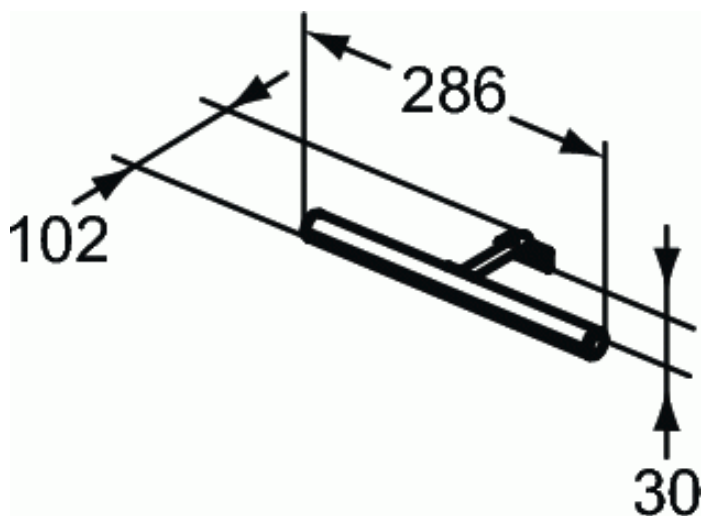

ULYSSE

Lumière Ulysse

Lumière Ulysse

Lumière LED
IP44, Class II
230 V, 50 Hz
Energetic class A
28,6 x 10,2 x (H) 3 cm
1x6 W

FINITIONS*

AA

* AA = Chrome (AA)