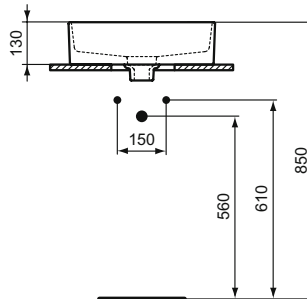

Ideal Standard

Lavabo/vasque/lave-mains

Strada II

Réf. : T296101