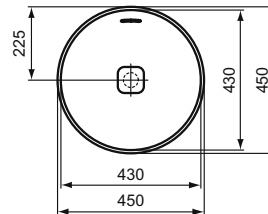

## Vasque à poser ronde

Strada II, vasque à poser ronde, Blanc. A poser. En grès fin. Emailée 4 faces.

Couleur : 01 - Blanc

Caractéristiques : .

### Plus de détails sur le produit :

Type :	Vasque à poser
Montage :	À poser
Certifications :	EN 14688 CL 25;EN 31
Poids net (kg) :	9,00
Matériau :	Grès fin
Hauteur (mm) :	179
Largeur (mm) :	450
Profondeur (mm) :	450
Forme :	Rond