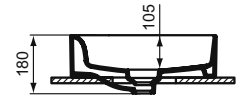

Réf. : T296101