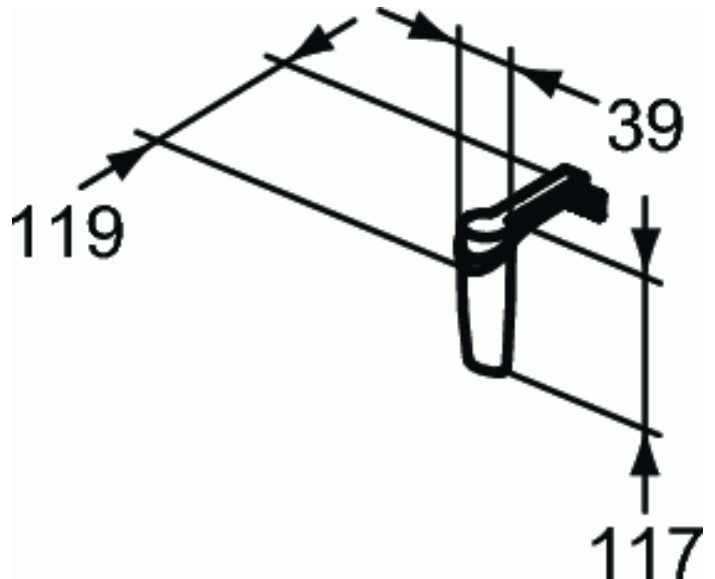

ULYSSE

Lumière Ulysse

Lumière Ulysse
Lumière LED
IP44, Class II
230 V, 50-60 Hz
Energetic class A+

1 x 3 W

FINITIONS*

AA

* AA = Chrome (AA)