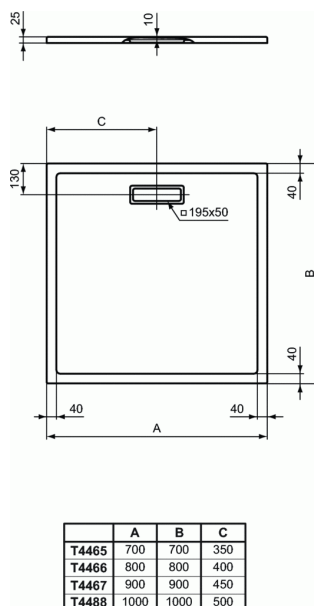

ULTRAFLAT NEW

Receveur 70 x 70 cm

Receveur 70 x 70 cm

Receveur carré

En acrylique (feuille de 3,2 mm). Extra-plat 2,5 cm d'épaisseur
A encastrer ou à poser

Si encastré : Accessible sans ressaut , conformément à l'arrêté du 11 septembre 2020 relatif à l'accessibilité aux personnes handicapées des bâtiments d'habitation collectifs et des maisons individuelles lors de leur construction

A équiper d'une bonde rectangulaire spécifique 195x50mm non fournie réf. T4493AA

FINITIONS*

* 01 = Blanc brillant (01), V1 = Soie blanche (V1)