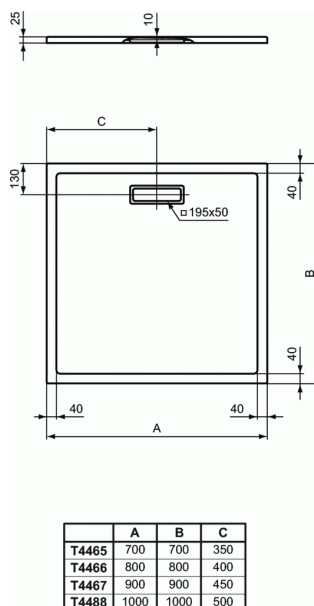

ULTRAFLAT NEW

Receveur 80 x 80 cm

Receveur 80 x 80 cm

Receveur carré

En acrylique (feuille de 3,2 mm). Extra-plat 2,5 cm d'épaisseur.

A encastrer ou à poser

Si encastré : Accessible sans ressaut , conformément à l'arrêté du 11 septembre 2020 relatif à l'accessibilité aux personnes handicapées des bâtiments d'habitation collectifs et des maisons individuelles lors de leur construction

A équiper d'une bonde rectangulaire spécifique 195x50 mm non fournie réf. T4493AA

FINITIONS*

01

V1

* 01 = Blanc brillant (01), V1 = Soie blanche (V1)