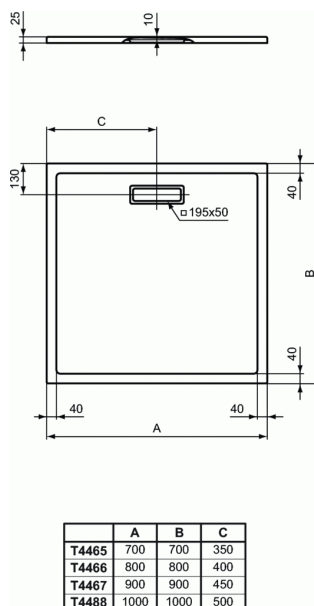

ULTRAFLAT NEW

Receveur 90 x 90 cm

Receveur 90 x 90 cm

Receveur carré

En acrylique (feuille de 3,2 mm). Extra-plat 2,5 cm d'épaisseur
A encastrer ou à poser

Si encastré : Accessible sans ressaut , conformément à l'arrêté du 11 septembre 2020 relatif à l'accessibilité aux personnes handicapées des bâtiments d'habitation collectifs et des maisons individuelles lors de leur construction

A équiper d'une bonde rectangulaire spécifique 195x50mm non fournie réf. T4493AA

FINITIONS*

* 01 = Blanc brillant (01), V1 = Soie blanche (V1)