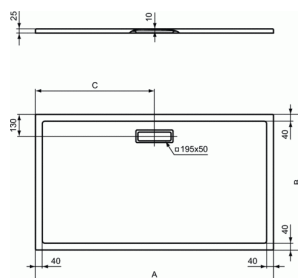

ULTRAFLAT NEW

Receveur 100 x 80 cm

Receveur 100 x 80 cm

Receveur rectangulaire

En acrylique (feuille de 3,2 mm). Extra-plat 2,5 cm d'épaisseur

A encastrer ou à poser

Si encastré : Accessible sans ressaut , conformément à l'arrêté du 11 septembre 2020 relatif à l'accessibilité aux personnes handicapées des bâtiments d'habitation collectifs et des maisons individuelles lors de leur construction

A équiper d'une bonde rectangulaire spécifique 195x50mm non fournie réf. T4493AA

FINITIONS*

01

V1

* 01 = Blanc brillant (01), V1 = Soie blanche (V1)