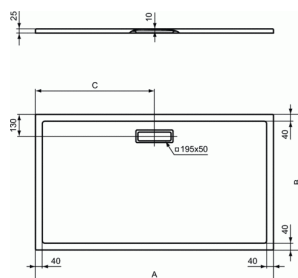

ULTRAFLAT NEW

Receveur 120 x 80 cm

Receveur 120 x 80 cm

Receveur rectangulaire

En acrylique (feuille de 3,2 mm). Extra-plat 2,5 cm d'épaisseur.

A encastrer ou à poser

Si encastré : Accessible sans ressaut , conformément à l'arrêté du 11 septembre 2020 relatif à l'accessibilité aux personnes handicapées des bâtiments d'habitation collectifs et des maisons individuelles lors de leur construction

A équiper d'une bonde rectangulaire spécifique 195x50mm non fournie réf. T4493AA

FINITIONS*

V1

01

* V1 = Soie blanche (V1), 01 = Blanc brillant (01)