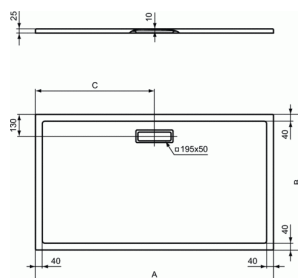

ULTRAFLAT NEW

Receveur 140 x 80 cm

Receveur 140 x 80 cm

Receveur rectangulaire

En acrylique (feuille de 3,2 mm). Extra-plat 2,5 cm d'épaisseur

Renforts métalliques intégrés pour un meilleur maintien du receveur

A encastrer ou à poser

Si encastéré : Accessible sans ressaut, conformément à l'arrêté du 11 septembre 2020 relatif à l'accessibilité aux personnes handicapées des bâtiments d'habitation collectifs et des maisons individuelles lors de leur construction

A équiper d'une bonde rectangulaire spécifique 195x50mm

non fournie réf. T4493AA

FINITIONS*

01

V1

* 01 = Blanc brillant (01), V1 = Soie blanche (V1)