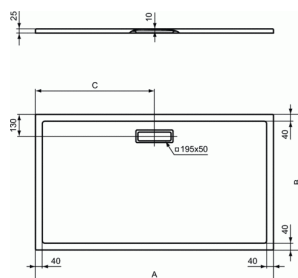

ULTRAFLAT NEW

Receveur 160 x 80 cm

Receveur 160 x 80 cm

Receveur rectangulaire

En acrylique (feuille de 3,2 mm). Extra-plat 2,5 cm d'épaisseur

Renforts métalliques intégrés pour un meilleur maintien du receveur

A encastrer ou à poser

Si encastré : Accessible sans ressaut , conformément à l'arrêté du 11 septembre 2020 relatif à l'accessibilité aux personnes handicapées des bâtiments d'habitation collectifs et des maisons individuelles lors de leur construction

A équiper d'une bonde rectangulaire spécifique 195x50mm

non fournie réf. T4493AA

FINITIONS*

V1

01

* V1 = Soie blanche (V1), 01 = Blanc brillant (01)