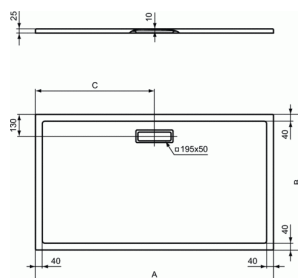

ULTRAFLAT NEW

Receveur 170 x 80 cm

Receveur 170 x 80 cm

Receveur rectangulaire

En acrylique (feuille de 3,2 mm). Extra-plat 2,5 cm d'épaisseur

Renforts métalliques intégrés pour un meilleur maintien du receveur

A encastrer ou à poser

Si encastéré : Accessible sans ressaut, conformément à l'arrêté du 11 septembre 2020 relatif à l'accessibilité aux personnes handicapées des bâtiments d'habitation collectifs et des maisons individuelles lors de leur construction

A équiper d'une bonde rectangulaire spécifique 195x50mm

non fournie réf. T4493AA

FINITIONS*

01

V1

* 01 = Blanc brillant (01), V1 = Soie blanche (V1)