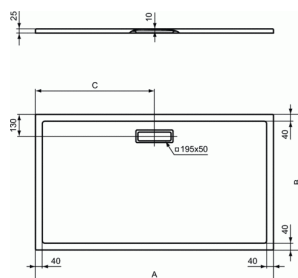

ULTRAFLAT NEW

Receveur 180 x 80 cm

Receveur 180 x 80 cm

Receveur rectangulaire

En acrylique (feuille de 3,2 mm). Extra-plat 2,5 cm d'épaisseur

Renforts métalliques intégrés pour un meilleur maintien du receveur

A encastrer ou à poser

Si encastéré : Accessible sans ressaut, conformément à l'arrêté du 11 septembre 2020 relatif à l'accessibilité aux personnes handicapées des bâtiments d'habitation collectifs et des maisons individuelles lors de leur construction

A équiper d'une bonde rectangulaire spécifique 195x50mm non fournie réf. T4493AA

FINITIONS*

V1

01

* V1 = Soie blanche (V1), 01 = Blanc brillant (01)