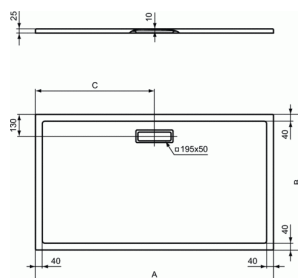

ULTRAFLAT NEW

Receveur 90 x 70 cm

Receveur 90 x 70 cm

Receveur rectangulaire

En acrylique (feuille de 3,2 mm). Extra-plat 2,5 cm d'épaisseur

A encastrer ou à poser

Si encastré : Accessible sans ressaut , conformément à l'arrêté du 11 septembre 2020 relatif à l'accessibilité aux personnes handicapées des bâtiments d'habitation collectifs et des maisons individuelles lors de leur construction

A équiper d'une bonde rectangulaire spécifique 195x50mm non fournie réf. T4493AA

FINITIONS*

01

V1

* 01 = Blanc brillant (01), V1 = Soie blanche (V1)