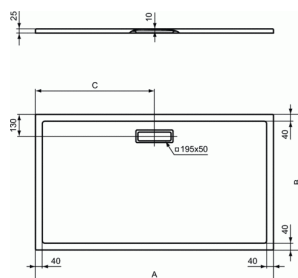

ULTRAFLAT NEW

Receveur 100 x 70 cm

Receveur 100 x 70 cm

Receveur rectangulaire

En acrylique (feuille de 3,2 mm). Extra-plat 2,5 cm d'épaisseur

A encastrer ou à poser

Si encastré : Accessible sans ressaut , conformément à l'arrêté du 11 septembre 2020 relatif à l'accessibilité aux personnes handicapées des bâtiments d'habitation collectifs et des maisons individuelles lors de leur construction

A équiper d'une bonde rectangulaire spécifique 195x50mm non fournie réf. T4493AA

FINITIONS*

01

V1

* 01 = Blanc brillant (01), V1 = Soie blanche (V1)