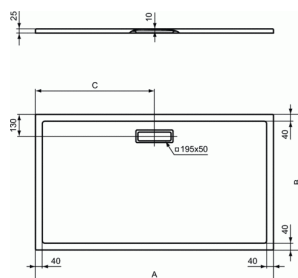

ULTRAFLAT NEW

Receveur 120 x 70 cm

Receveur 120 x 70 cm

Receveur rectangulaire

En acrylique (feuille de 3,2 mm). Extra-plat 2,5 cm d'épaisseur

A encastrer ou à poser

Si encastré : Accessible sans ressaut , conformément à l'arrêté du 11 septembre 2020 relatif à l'accessibilité aux personnes handicapées des bâtiments d'habitation collectifs et des maisons individuelles lors de leur construction

A équiper d'une bonde rectangulaire spécifique 195x50mm non fournie réf. T4493AA

FINITIONS*

V1

01

* V1 = Soie blanche (V1), 01 = Blanc brillant (01)