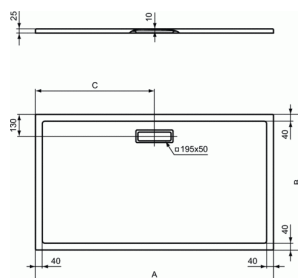

ULTRAFLAT NEW

Receveur 140 x 70 cm

Receveur 140 x 70 cm

Receveur rectangulaire

En acrylique (feuille de 3,2 mm). Extra-plat 2,5 cm d'épaisseur

Renforts métalliques intégrés pour un meilleur maintien du receveur

A encastrer ou à poser

Si encastré : Accessible sans ressaut , conformément à l'arrêté du 11 septembre 2020 relatif à l'accessibilité aux personnes handicapées des bâtiments d'habitation collectifs et des maisons individuelles lors de leur construction

A équiper d'une bonde rectangulaire spécifique 195x50mm non fournie réf. T4493AA

FINITIONS*

V1

01

* V1 = Soie blanche (V1), 01 = Blanc brillant (01)