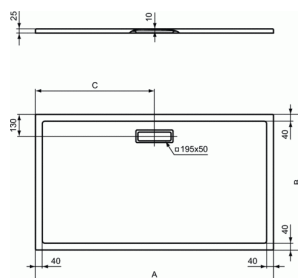

ULTRAFLAT NEW

Receveur 160 x 70 cm

Receveur 160 x 70 cm

Receveur rectangulaire

En acrylique (feuille de 3,2 mm). Extra-plat 2,5 cm d'épaisseur

Renforts métalliques intégrés pour un meilleur maintien du receveur

A encastrer ou à poser

Si encastré : Accessible sans ressaut , conformément à l'arrêté du 11 septembre 2020 relatif à l'accessibilité aux personnes handicapées des bâtiments d'habitation collectifs et des maisons individuelles lors de leur construction

A équiper d'une bonde rectangulaire spécifique 195x50mm

non fournie réf. T4493AA

FINITIONS*

01

V1

* 01 = Blanc brillant (01), V1 = Soie blanche (V1)