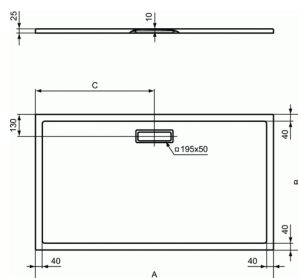

ULTRAFLAT NEW

Receveur 170 x 70 cm

Receveur 170 x 70 cm

Receveur rectangulaire

En acrylique (feuille de 3,2 mm). Extra-plat 2,5 cm d'épaisseur

Renforts métalliques intégrés pour un meilleur maintien du receveur

A encastrer ou à poser

Si encastré : Accessible sans ressaut , conformément à l'arrêté du 11 septembre 2020 relatif à l'accessibilité aux personnes handicapées des bâtiments d'habitation collectifs et des maisons individuelles lors de leur construction

A équiper d'une bonde rectangulaire spécifique 195x50mm

non fournie réf. T4493AA

FINITIONS*

V1

01

* V1 = Soie blanche (V1), 01 = Blanc brillant (01)