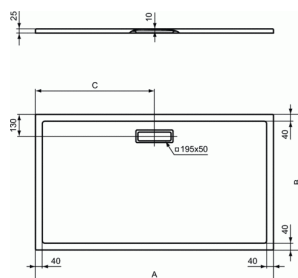

ULTRAFLAT NEW

Receveur 80 x 90 cm

Receveur 80 x 90 cm

Receveur rectangulaire

En acrylique (feuille de 3,2 mm). Extra-plat 2,5 cm d'épaisseur

A encastrer ou à poser

Si encastré : Accessible sans ressaut , conformément à l'arrêté du 11 septembre 2020 relatif à l'accessibilité aux personnes handicapées des bâtiments d'habitation collectifs et des maisons individuelles lors de leur construction

A équiper d'une bonde rectangulaire spécifique 195x50mm non fournie réf. T4493AA

FINITIONS*

V1

01

* V1 = Soie blanche (V1), 01 = Blanc brillant (01)