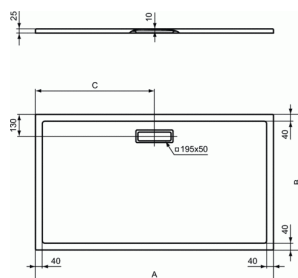

ULTRAFLAT NEW

Receveur 100 x 90 cm

Receveur 100 x 90 cm

Receveur rectangulaire

En acrylique (feuille de 3,2 mm). Extra-plat 2,5 cm d'épaisseur

A encastrer ou à poser

Si encastré : Accessible sans ressaut , conformément à l'arrêté du 11 septembre 2020 relatif à l'accessibilité aux personnes handicapées des bâtiments d'habitation collectifs et des maisons individuelles lors de leur construction

A équiper d'une bonde rectangulaire spécifique 195x50mm non fournie réf. T4493AA

FINITIONS*

V1

01

* V1 = Soie blanche (V1), 01 = Blanc brillant (01)