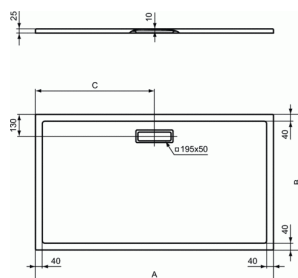

ULTRAFLAT NEW

Receveur 120 x 90 cm

Receveur 120 x 90 cm

Receveur rectangulaire

En acrylique (feuille de 3,2 mm). Extra-plat 2,5 cm d'épaisseur

A encastrer ou à poser

Si encastré : Accessible sans ressaut , conformément à l'arrêté du 11 septembre 2020 relatif à l'accessibilité aux personnes handicapées des bâtiments d'habitation collectifs et des maisons individuelles lors de leur construction

A équiper d'une bonde rectangulaire spécifique 195x50mm non fournie réf. T4493AA

FINITIONS*

V1

01

* V1 = Soie blanche (V1), 01 = Blanc brillant (01)

NORMES ET ENVIRONNEMENT