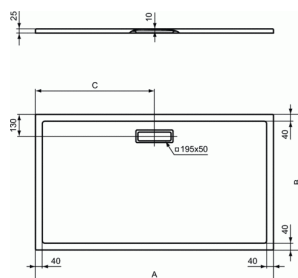

ULTRAFLAT NEW

Receveur 140 x 90 cm

Receveur 140 x 90 cm

Receveur rectangulaire

En acrylique (feuille de 3,2 mm). Extra-plat 2,5 cm d'épaisseur

Renforts métalliques intégrés pour un meilleur maintien du receveur

A encastrer ou à poser

Si encastré : Accessible sans ressaut , conformément à l'arrêté du 11 septembre 2020 relatif à l'accessibilité aux personnes handicapées des bâtiments d'habitation collectifs et des maisons individuelles lors de leur construction

A équiper d'une bonde rectangulaire spécifique 195x50mm non fournie réf. T4493AA

FINITIONS*

V1

01

* V1 = Soie blanche (V1), 01 = Blanc brillant (01)

NORMES ET ENVIRONNEMENT