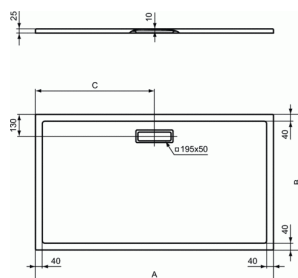

ULTRAFLAT NEW

Receveur 160 x 90 cm

Receveur 160 x 90 cm

Receveur rectangulaire

En acrylique (feuille de 3,2 mm). Extra-plat 2,5 cm d'épaisseur

Renforts métalliques intégrés pour un meilleur maintien du receveur

A encastrer ou à poser

Si encastéré : Accessible sans ressaut , conformément à l'arrêté du 11 septembre 2020 relatif à l'accessibilité aux personnes handicapées des bâtiments d'habitation collectifs et des maisons individuelles lors de leur construction

A équiper d'une bonde rectangulaire spécifique 195x50mm non fournie réf. T4493AA

FINITIONS*

V1

01

* V1 = Soie blanche (V1), 01 = Blanc brillant (01)

NORMES ET ENVIRONNEMENT