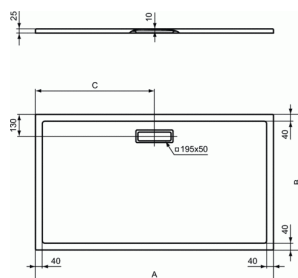

ULTRAFLAT NEW

Receveur 170 x 90 cm

Receveur 170 x 90 cm

Receveur rectangulaire

En acrylique (feuille de 3,2 mm). Extra-plat 2,5 cm d'épaisseur

Renforts métalliques intégrés pour un meilleur maintien du receveur

A encastrer ou à poser

Si encastéré : Accessible sans ressaut, conformément à l'arrêté du 11 septembre 2020 relatif à l'accessibilité aux personnes handicapées des bâtiments d'habitation collectifs et des maisons individuelles lors de leur construction

A équiper d'une bonde rectangulaire spécifique 195x50mm non fournie réf. T4493AA

FINITIONS*

V1

01

* V1 = Soie blanche (V1), 01 = Blanc brillant (01)

NORMES ET ENVIRONNEMENT