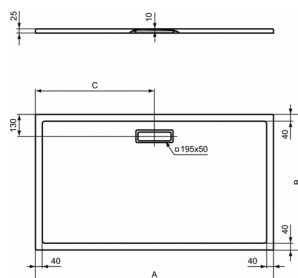

ULTRAFLAT NEW

Receveur 180 x 90 cm

Receveur 180 x 90 cm

Receveur rectangulaire

En acrylique (feuille de 3,2 mm). Extra-plat 2,5 cm d'épaisseur

Renforts métalliques intégrés pour un meilleur maintien du receveur

A encastrer ou à poser

Si encastré : Accessible sans ressaut, conformément à l'arrêté du 11 septembre 2020 relatif à l'accessibilité aux personnes handicapées des bâtiments d'habitation collectifs et des maisons individuelles lors de leur construction

A équiper d'une bonde rectangulaire spécifique 195x50mm non fournie réf. T4493AA

FINITIONS*

V1

01

* V1 = Soie blanche (V1), 01 = Blanc brillant (01)

NORMES ET ENVIRONNEMENT