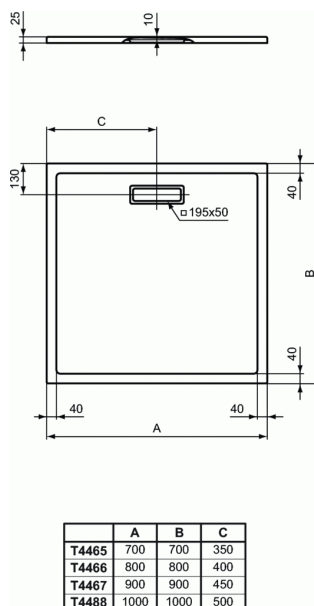

ULTRAFLAT NEW

Receveur 100 x 100 cm

Receveur 100 x 100 cm

Receveur carré

En acrylique (feuille de 3,2 mm). Extra-plat 2,5 cm d'épaisseur
A encastrer ou à poser

Si encastré : Accessible sans ressaut , conformément à l'arrêté du 11 septembre 2020 relatif à l'accessibilité aux personnes handicapées des bâtiments d'habitation collectifs et des maisons individuelles lors de leur construction

A équiper d'une bonde rectangulaire spécifique 195x50mm non fournie réf. T4493AA

FINITIONS*

V1

01

* V1 = Soie blanche (V1), 01 = Blanc brillant (01)