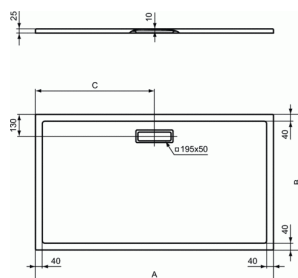

ULTRAFLAT NEW

Receveur 120 x 100 cm

Receveur 120 x 100 cm

Receveur rectangulaire

En acrylique (feuille de 3,2 mm). Extra-plat 2,5 cm d'épaisseur
A encastrer ou à poser

Si encastré : Accessible sans ressaut , conformément à l'arrêté du 11 septembre 2020 relatif à l'accessibilité aux personnes handicapées des bâtiments d'habitation collectifs et des maisons individuelles lors de leur construction

A équiper d'une bonde rectangulaire spécifique 195x50mm non fournie réf. T4493AA

FINITIONS*

V1

01

* V1 = Soie blanche (V1), 01 = Blanc brillant (01)