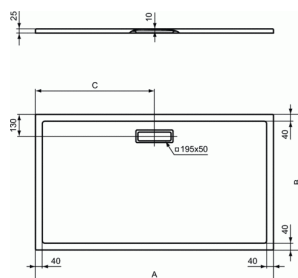

ULTRAFLAT NEW

Receveur 140 x 100 cm

Receveur 140 x 100 cm

Receveur rectangulaire

En acrylique (feuille de 3,2 mm). Extra-plat 2,5 cm d'épaisseur

Renforts métalliques intégrés pour un meilleur maintien du receveur

A encastrer ou à poser

Si encastré : Accessible sans ressaut , conformément à l'arrêté du 11 septembre 2020 relatif à l'accessibilité aux personnes handicapées des bâtiments d'habitation collectifs et des maisons individuelles lors de leur construction

A équiper d'une bonde rectangulaire spécifique 195x50mm non fournie réf. T4493AA

FINITIONS*

V1

01

* V1 = Soie blanche (V1), 01 = Blanc brillant (01)