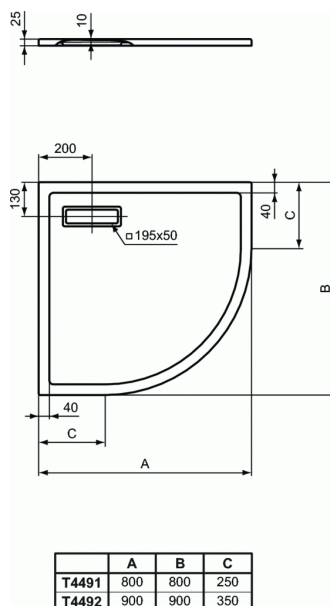

ULTRAFLAT NEW

Receveur 90 x 90 cm

Receveur 90 x 90 cm

Receveur quart de rond

En acrylique (feuille de 3,2 mm). Extra-plat 2,5 cm d'épaisseur
A encastrer ou à poser

Si encastré : Accessible sans ressaut , conformément à l'arrêté du 11 septembre 2020 relatif à l'accessibilité aux personnes handicapées des bâtiments d'habitation collectifs et des maisons individuelles lors de leur construction

A équiper d'une bonde rectangulaire spécifique 195x50mm non fournie réf. T4493AA

FINITIONS*

V1

01

* V1 = Soie blanche (V1), 01 = Blanc brillant (01)