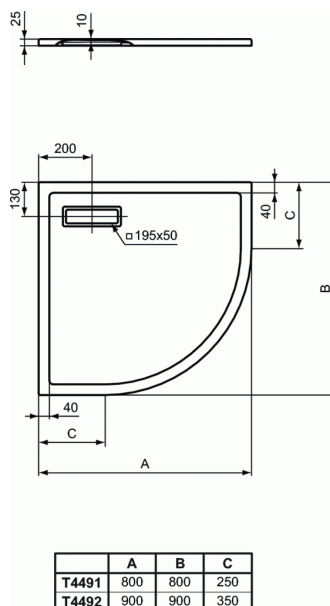

ULTRAFLAT NEW

Receveur 80 x 80 cm

Receveur 80 x 80 cm

Receveur quart de rond

En acrylique (feuille de 3,2 mm). Extra-plat 2,5 cm d'épaisseur
A encastrer ou à poser

Si encastré : Accessible sans ressaut , conformément à l'arrêté du 11 septembre 2020 relatif à l'accessibilité aux personnes handicapées des bâtiments d'habitation collectifs et des maisons individuelles lors de leur construction

A équiper d'une bonde rectangulaire spécifique 195x50mm non fournie réf. T4493AA

FINITIONS*

* V1 = Soie blanche (V1), 01 = Blanc brillant (01)