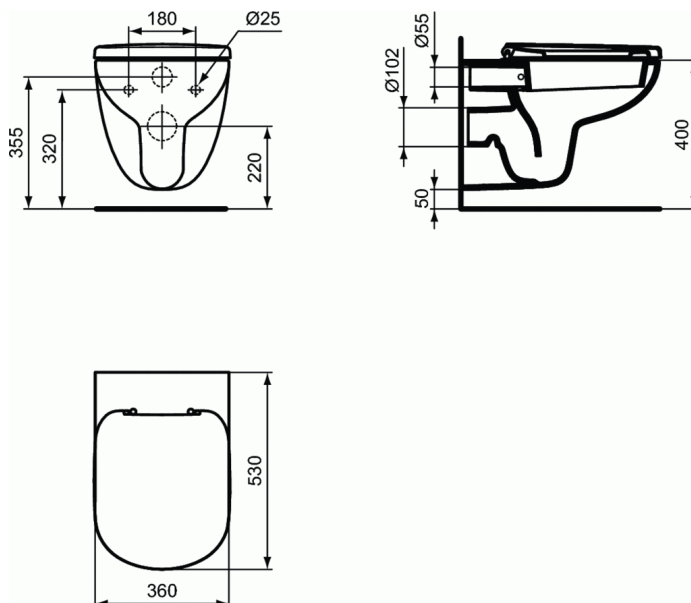

KHEOPS

Abattant frein de chute

Abattant frein de chute

Thermodur (en urea). Recouvrant
Fixation dessus. Déclipsable
Charnières à fermeture ralentie

En porcelaine vitrifiée
Chasse directe. Alimentation indépendante
Fixation par tire-fond ou sur bâti support