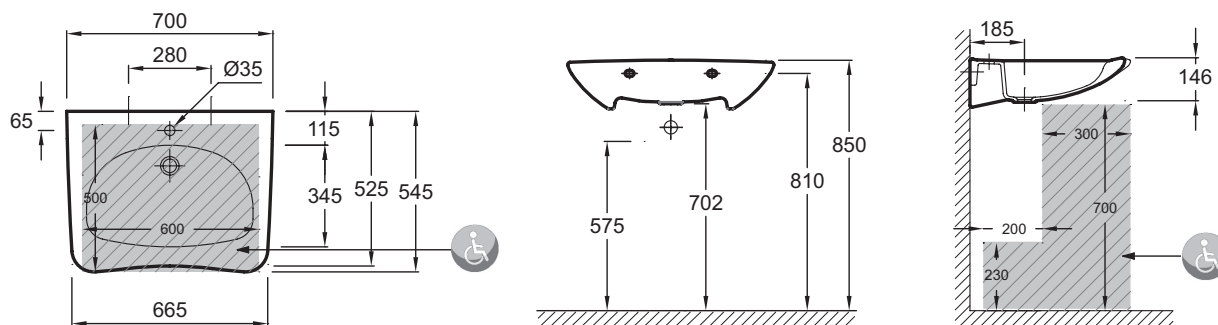

E1980

Collection : HANDILAV

Couleur* :

00 - Blanc

Principaux atouts :

Caractéristiques techniques

- DIMENSIONS : 70 x 54,50 cm
- MATÉRIAU : Céramique
- PERCEMENT ROBINETTERIE : Percé 1 trou pour robinetterie
- TROP-PLEIN : Sans trou de trop plein
- POIDS : 19 kg
- TYPE D'INSTALLATION : Autoportant
- CONFIGURATION : STANDARD
- PRODUIT INCLUS : (robinetterie non incluse)

Produits complémentaires

- E6050 : Vidage

Dessin technique

Descriptif CCTP : Lavabo PMR 70 cm. E1980. Collection : HANDILAV. DIMENSIONS : 70 x 54,50 cm. POIDS : 19 kg. MATÉRIAU : Céramique. TYPE D'INSTALLATION : Autoportant. PERCEMENT ROBINETTERIE : Percé 1 trou pour robinetterie. CONFIGURATION : STANDARD. TROP-PLEIN : Sans trou de trop plein. PRODUIT INCLUS : (robinetterie non incluse).