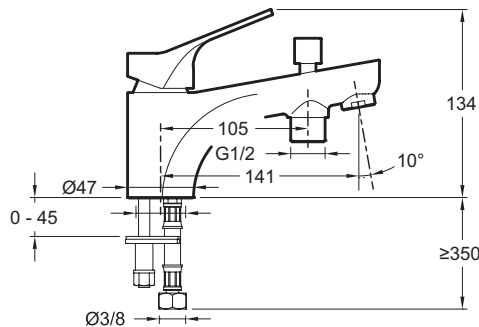

- TYPE : Mitigeur
- HAUTEUR TOTALE DU ROBINET (MM) : 134
- RACCORDS : Avec raccords colonnettes
- ECO CONSO : ECO D'EAU
- TYPE D'INSTALLATION : 1 trou
- INVERSEUR : Inverseur automatique verrouillable

### Dessin technique

Descriptif CCTP : Mitigeur bain-douche monotrou. E75769-4. Collection : BRIVE. NORMES ET RÉGLEMENTATIONS : NF : ID/A - ECAU : E3/1 C2 A2 U3 (Ge3) - ACS : 15 ACC LY 472. TYPE : Mitigeur. DÉBIT (L/MN SOUS 3 BARS) : 22 l/mn. HAUTEUR TOTALE DU ROBINET (MM) : 134. SAILLIE DU BEC (MM) : 141. RACCORDS : Avec raccords colonnettes. MÉCANISME : Cartouche à disques céramique. ECO CONSO : ECO D'EAU. MITIGEUR DE BAIN : MITIGEUR. TYPE D'INSTALLATION : 1 trou. CLAPET ANTI-RETOUR : Oui. INVERSEUR : Inverseur automatique verrouillable. GARANTIE MÉCANISME : 5 ans.