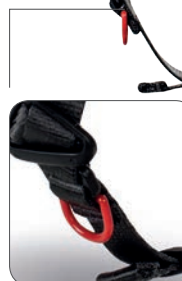

Clips de fixation pour lampe
Halteclips für Stirnlampen

Anneau porte casque
Helmhalterung

Up & Down
(Superplasma PL / HI VIZ)

Réglage micrométrique
Individuelle Größeneinstellung mit Drehrad
(Plasma AQ / HI VIZ / HP / HP CRI)