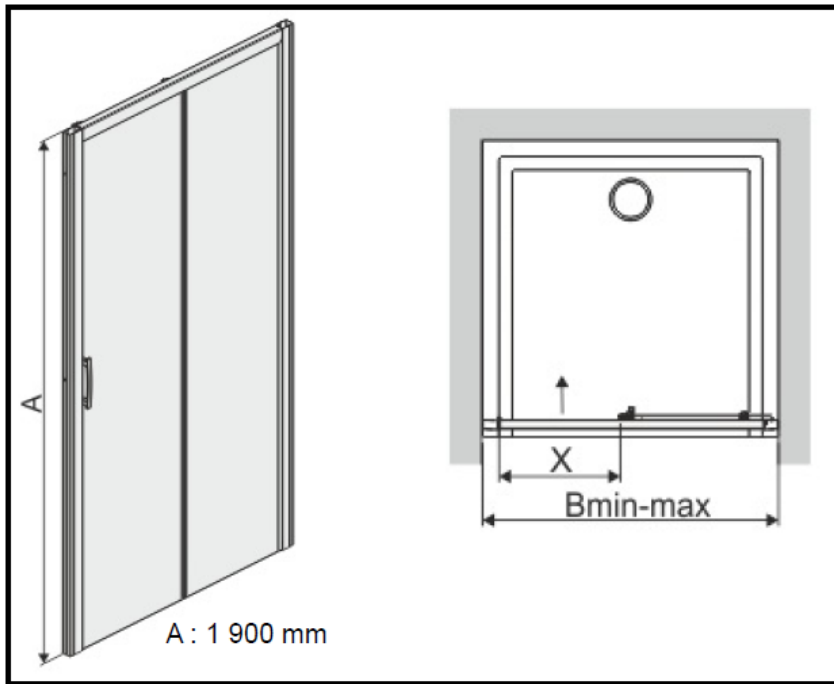

- Hauteur : 1 900 mm
- Vitrage de Sécurité : 5 mm
 - Transparent
 - Sérigraphié W15
- Profilés Aluminium
 - Laqué Blanc
 - Argent Mat
 - Argent Brillant
- Compensation Murale : 17 mm
- Installations
 - En Niche: Porte Seule
 - En Angle : Porte + 1 Paroi Fixe à 90°

Profilés Graphite Mat ou Pergamon : Nous consulter

Conforme
à la norme
EN-14428

Vitrage traité
Glass Protect

Roulettes
Déclipsables

Montage RAPIDE
Pose FACILE

A : 1 900 mm

VERSION DROITE
PORTE À DROITE

VERSION GAUCHE
PORTE À GAUCHE