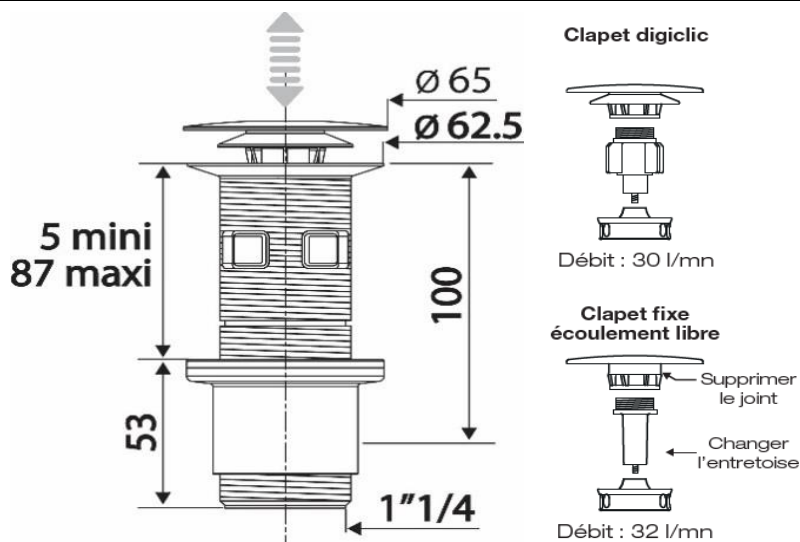

Dessin technique

Sous réserves de modifications ou d'erreurs typographiques. Toute reproduction totale ou partielle, tant en France qu'à l'étranger, est interdite compte tenu des dispositions légales en vigueur relative à la propriété artistique et intellectuelle. Photos non contractuelles