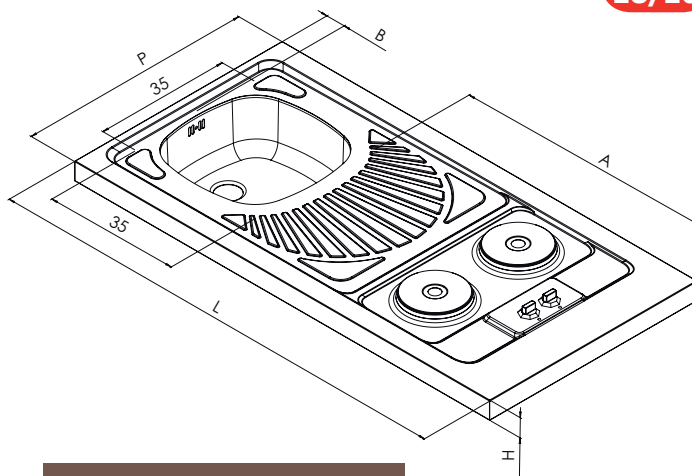

## Plaques intégrées avec ou sans minuterie

CPAE120A00

CPAT120A00

**moderna**

- Éviers de hauteur 5 cm permettant une bonne ventilation du réfrigérateur
- Démontage/remontage rapide des plaques de cuisson

**INOX 18/10**

Produits conformes aux décrets n°92-647-95-1051-2003-947

**moderna**

- Timer intégré

- Inox 18/10 ou F17
- Cuve soudée
- Egouttoir «droit» pour longueur de 100 cm et «pétale» pour la longueur 120 cm.
- Cuisson par plaques électriques intégrées 2 x 1500w
- Réversible
- Vidage complet avec raccord lave-vaisselle

  
Fabrication Française

	INOX LISSE	REFERENCES	DIMENSIONS L x P x H /cm	COTES		CUVE	Poids Brut Kg	Colisage
				A/cm	B/cm			
Sans minuterie	F17	CPAE100F01	100 x 60 x 5	60		1 x 12 L	10,02	1
		CPAE120F00	120 x 60 x 5	80	5		10,80	
	18/10	CPAE100A02	100 x 60 x 5	60		9,94		
		CPAE120A00	120 x 60 x 5	80		10,64		
Avec minuterie	18/10	CPAT100A00	100 x 60 x 5	60	5	1 x 12 L	9,80	1
		CPAT120A00	120 x 60 x 5	80		10,70		