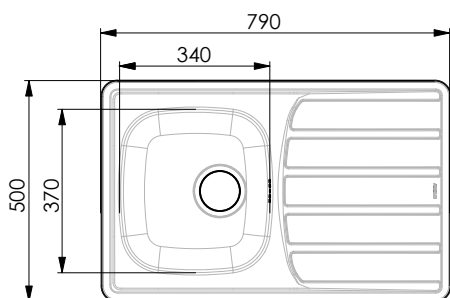

SCHÉMAS TECHNIQUES

VIDAGE inclus (livré dans colis séparé)

CARACTÉRISTIQUES

LES + PRODUIT

ÉVIER À ENCASTRER

INOX 18/10

RÉVERSIBLE

100% RECYCLABLE

MONTAGE FACILE

NON PERCÉ POUR LA ROBINETTERIE (SE MUNIR D'UN FORET À ÉTAGE)

RÉSISTANT À LA CORROSION

NETTOYAGE FACILE

LÉGER - FACILE À MANIPULER ET INSTALLER

CONTACT ALIMENTAIRE

RÉSISTANCE AUX TÂCHES ET AUX AGRESSIONS CHIMIQUES

COMPATIBLE TOUTES GAMMES DE MEUBLES MODERNA

RÉFÉRENCES	DÉSIGNATION	FINITIONS	ÉVIER L x l x H / mm	CUVE L x l x P / mm	CÔTES D'ENCASTREMENT L x l / mm	CAISSON MINIMUM / mm	POIDS NET (KG)	VIDAGE	PACKAGING
EEAM079A03	Évier à encastrer ZOOM 1 cuve 790 inox	Satinée	790 x 500 x 160	340 x 370 x 155	772 x 482	450	4,30	Livré dans colis séparé	Sleeve carton (32pcs/pal.)
EEAM079G03		Toilée