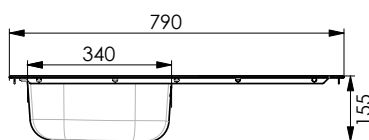

SCHÉMAS TECHNIQUES

VIDAGE inclus (livré dans colis séparé)

CARACTÉRISTIQUES

LES + PRODUIT

ÉVIER À ENCASTRER

INOX 18/10

RÉVERSIBLE

100% RECYCLABLE

MONTAGE FACILE

NON PERCÉ POUR LA ROBINETTERIE (SE MUNIR D'UN FORET À ÉTAGE)

RÉSISTANT À LA CORROSION

NETTOYAGE FACILE

LÉGER - FACILE À MANIPULER ET INSTALLER

CONTACT ALIMENTAIRE

RÉSISTANCE AUX TÂCHES ET AUX AGRESSIONS CHIMIQUES

COMPATIBLE TOUTES GAMMES DE MEUBLES MODERNA

RÉFÉRENCES	DÉSIGNATION	FINITIONS	ÉVIER L x l x H / mm	CUVE L x l x P / mm	CÔTES D'ENCASTREMENT L x l / mm	CAISSON MINIMUM / mm	POIDS NET (KG)	VIDAGE	PACKAGING
EEAM079A03	Évier à encastrer ZOOM 1 cuve 790 inox	Satinée	790 x 500 x 160	340 x 370 x 155	772 x 482	450	4,30	Livré dans colis séparé	Sleeve carton (32pcs/pal.)
EEAM079G03		Toilée