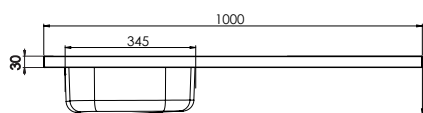

Évier à poser ISEO 1 cuve 1000 INOX nu

ÉVIERS INOX

+ **PRODUIT**
Égouttoir au design contemporain.
Évier percé pour bonde manuelle Ø90 mm.

Évier à poser ISEO 1 cuve L. 1000 x l. 600 x ep. 30 mm

- . Matière : INOX 18/10 :
 - Acier : 72%
 - Chrome : 18%
 - Nickel : 10 %
- . Évier réversible
- . 1 cuve soudée
- . Égouttoir forme «5 bandes»
- . Finition lisse
- . Évier de hauteur 30 mm
- . Perçage pour bonde Ø 90 mm
- . Cadrage bois inclus

**FABRICATION
FRANÇAISE**

**NORMES
EUROPÉENNES
EN13310
& EN695** 

FINITION

SCHÉMAS TECHNIQUES

VIDAGE à commander séparément

CARACTÉRISTIQUES

LES + PRODUIT

-  ÉVIER À POSER
-  INOX 18/10
-  RÉVERSIBLE

RÉFÉRENCES	DÉSIGNATIONS	MATIÈRE	FINITION	ÉVIER L x l x H / mm	CUVE 1 L x l x P / mm	VOLUME CUVES (L)	CAISSON MINIMUM / mm	POIDS NET(kg)	VIDAGE	PACKAGING
EPA1100A00	Évier à poser ISEO 1 cuve 1000 inox 18/10 nu	Inox 18/10	Lisse	1000 x 600 x 30	345 x 345 x 160	Trop plein : 10L Cuve pleine : 14L	1000	4,78	Non fourni	Film avec cornières plastiques (50pcs/pal.)
FCRV090P05	Vidage manuel complet Ø90mm 1 cuve avec trop plein rectangulaire									Sachet plastique