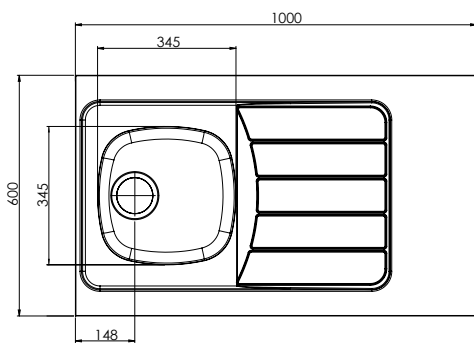

Évier à poser ISEO 1 cuve 1000 INOX nu

ÉVIERS INOX

+ **PRODUIT**
Égouttoir au design contemporain.
Évier percé pour bonde manuelle Ø90 mm.

Évier à poser ISEO 1 cuve L. 1000 x l. 600 x ep. 30 mm

- . Matière : INOX 18/10 :
 - Acier : 72%
 - Chrome : 18%
 - Nickel : 10 %
- . Évier réversible
- . 1 cuve soudée
- . Égouttoir forme «5 bandes»
- . Finition lisse
- . Évier de hauteur 30 mm
- . Perçage pour bonde Ø 90 mm
- . Cadrage bois inclus

**FABRICATION
FRANÇAISE**

**NORMES
EUROPÉENNES
EN13310
& EN695** 

FINITION

SCHÉMAS TECHNIQUES

VIDAGE à commander séparément

CARACTÉRISTIQUES

LES + PRODUIT

-  ÉVIER À POSER
-  INOX 18/10
-  RÉVERSIBLE

RÉFÉRENCES	DÉSIGNATIONS	MATIÈRE	FINITION	ÉVIER L x l x H / mm	CUVE 1 L x l x P / mm	VOLUME CUVES (L)	CAISSON MINIMUM / mm	POIDS NET(kg)	VIDAGE	PACKAGING
EPA1100A00	Évier à poser ISEO 1 cuve 1000 inox 18/10 nu	Inox 18/10	Lisse	1000 x 600 x 30	345 x 345 x 160	Trop plein : 10L Cuve pleine : 14L	1000	4,78	Non fourni	Film avec cornières plastiques (50pcs/pal.)
FCRV090P05	Vidage manuel complet Ø90mm 1 cuve avec trop plein rectangulaire									Sachet plastique