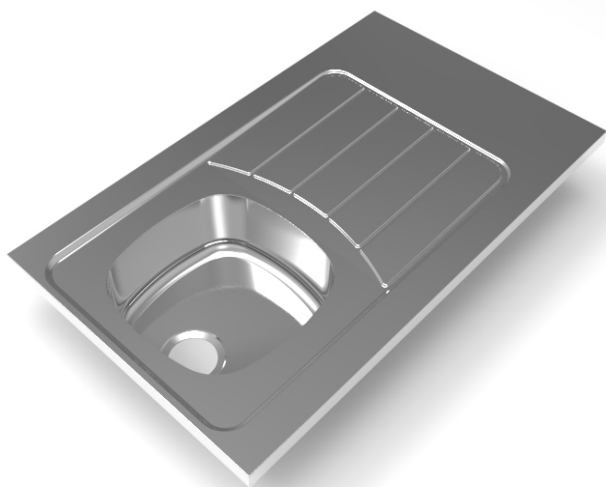

Évier à poser ISEO 1 cuve 1000 INOX nu

ÉVIERS INOX

+ **PRODUIT**
Égouttoir au design contemporain.
Évier percé pour bonde manuelle Ø90 mm.

Évier à poser ISEO 1 cuve L. 1000 x l. 600 x ep. 30 mm

- . Matière : INOX 18/10 :
 - Acier : 72%
 - Chrome : 18%
 - Nickel : 10 %
- . Évier réversible
- . 1 cuve soudée
- . Égouttoir forme «5 bandes»
- . Finition lisse
- . Évier de hauteur 30 mm
- . Perçage pour bonde Ø 90 mm
- . Cadrage bois inclus

**FABRICATION
FRANÇAISE**

**NORMES
EUROPÉENNES
EN13310
& EN695** 

FINITION

SCHÉMAS TECHNIQUES

VIDAGE à commander séparément

CARACTÉRISTIQUES

LES + PRODUIT

-  ÉVIER À POSER
-  INOX 18/10
-  RÉVERSIBLE

-  100% RECYCLABLE
-  MONTAGE FACILE
-  NON PERCÉ POUR LA ROBINETTERIE (SE MUNIR D'UN FORET À ÉTAGE)

-  RÉSISTANT À LA CORROSION
-  NETTOYAGE FACILE
-  LÉGER - FACILE À MANIPULER ET INSTALLER

-  CONTACT ALIMENTAIRE
-  RÉSISTANCE AUX TÂCHES ET AUX AGRESSIONS CHIMIQUES
-  COMPATIBLE TOUTES GAMMES DE MEUBLES MODERNA

RÉFÉRENCES	DÉSIGNATIONS	MATIÈRE	FINITION	ÉVIER L x l x H / mm	CUVE 1 L x l x P / mm	VOLUME CUVES (L)	CAISSON MINIMUM / mm	POIDS NET(kg)	VIDAGE	PACKAGING
EPA1100A00	Évier à poser ISEO 1 cuve 1000 inox 18/10 nu	Inox 18/10	Lisse	1000 x 600 x 30	345 x 345 x 160	Trop plein : 10L Cuve pleine : 14L	1000	4,78	Non fourni	Film avec cornières plastiques (50pcs/pal.)
FCRV090P05	Vidage manuel complet Ø90mm 1 cuve avec trop plein rectangulaire									Sachet plastique