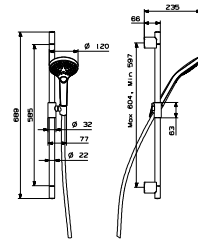

BASEL

- Barre laiton L. 600 mm
- Support Douchette laiton orientable
- Support coulissant par Guidage - Automatique Stop
- Fixations barre en ABS fixe, non réglable
- Douchette à main AERO diamètre 120 mm
- Picots anticalcaires
- Avec sélecteur "TOUCH" :
- 3 jets : jet poudré - massage - mix
- Flexible L. 1600 mm
- Picots anticalcaires
- Facilité de nettoyage
- Débit 12 L/Min

PP HT

206,00€