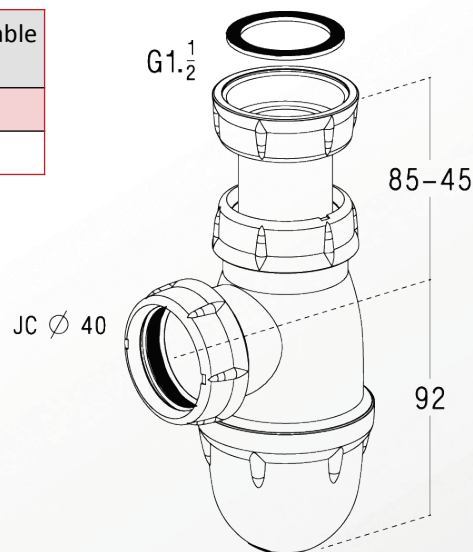

# Evier | SIPHONS PLASTIQUE

Références : 0204002

Réf	∅ Entrée	∅ Sortie	Garde d'eau	Hauteur réglable (mm)
0204002	40	40	50	137-177
0204460	40	40	50	140-185

## ■ CARACTERISTIQUES TECHNIQUES :

- Réglable en hauteur
- Siphon à culot démontable
- Sortie J.C. ∅40
- Siphon en polypropylène