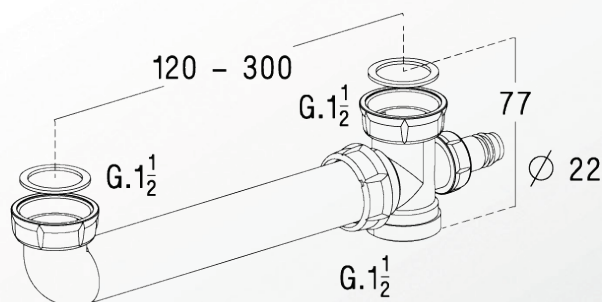

■ CARACTERISTIQUES TECHNIQUES :

- Tubulure de raccordement
- Pour éviers 2 cuves égales
- Avec prise machine à laver

■ NORMES :

■ PLUS PRODUIT :

- Ecrous ergonomiques
- Prise machine à laver

■ QUALITE - ENVIRONNEMENT :