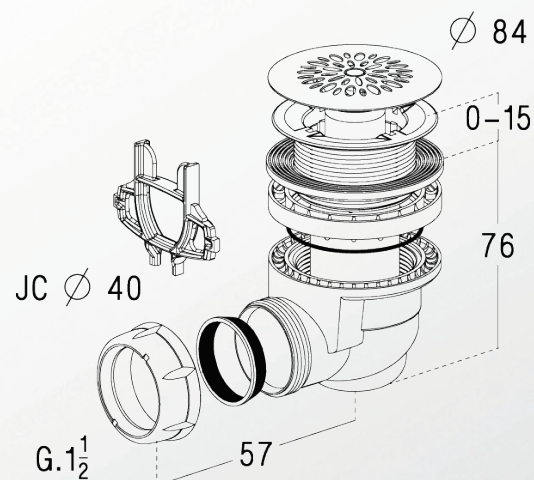

Receveur Douche I

Références : 0205002

BONDE Ø 60MM PLASTIQUE STANDARD

Réf	Ø Capot	Ø	Sortie	Garde d'eau
0205301	84	40	Horizontale	50
0205001	84	40	Horizontale	50
0205002	84	40	Horizontale	50
0205049	84	40	Verticale	20

■ CARACTERISTIQUES TECHNIQUES :

- Grille inox
- Siphon amovible démontable
- Sortie J.C. Ø 40
- Pour receveur acrylique

■ NORMES :

■ PLUS PRODUIT :

- Sortie à visser ou à coller

■ QUALITE - ENVIRONNEMENT :