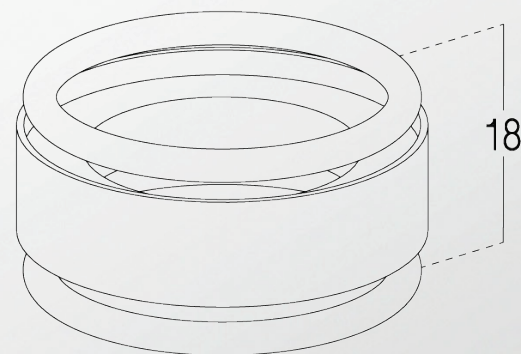

■ PLUS PRODUIT :

- Finition chromée pour une installation en tout chromé du plus bel effet
- Assure une étanchéité parfaite grâce aux 2 joints inclus

Ø 65