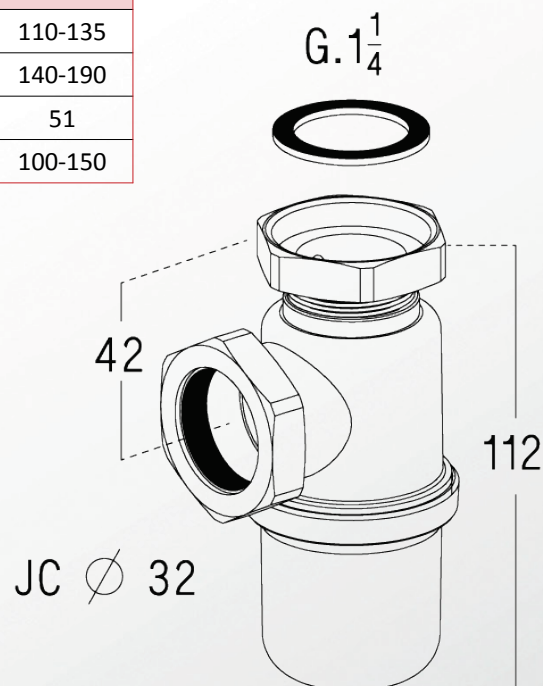

Lavabo, Bidet, Urinoir | SIPHONS LAITON

Références : 0501012

Réf	∅ Entrée	∅ Sortie	Garde d'eau	Hauteur (mm)
0501022	32	32	50	133-204
0501012	32	32	50	112
0202081	32	32	60	110-135
0202026	32	32	60	140-190
0501027	32	32	10	51
0501025	32	32	35	100-150

■ CARACTERISTIQUES TECHNIQUES :

- Siphon à culot démontable
- Sortie JC ∅32 mm

■ PLUS PRODUITS :

- Finition chromé mat

■ QUALITE - ENVIRONNEMENT :

NICOLL est certifié ISO9001 v2008 et ISO14001 v2004

DATE 6 février 2012